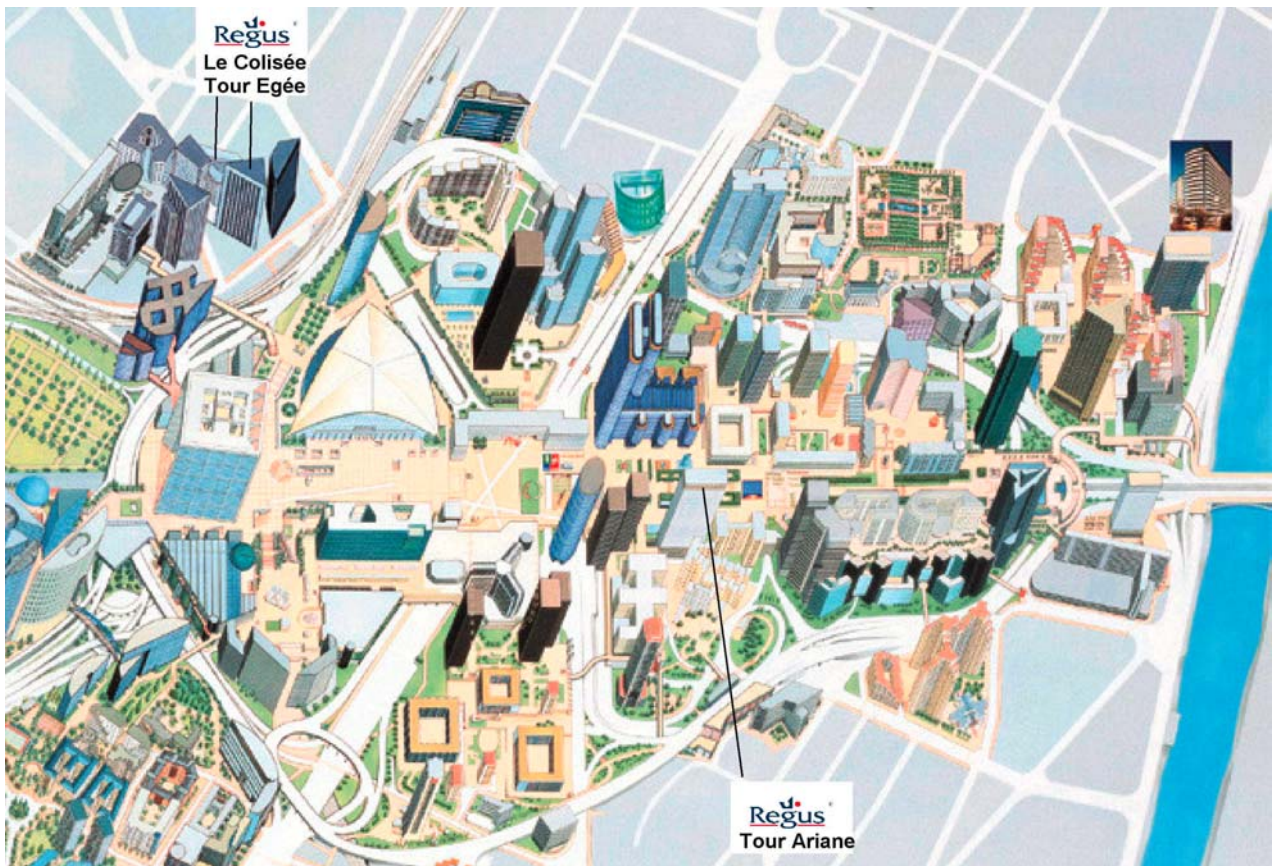

**Du pont de Neuilly**, prendre le tunnel, direction **La Garenne Colombes** (file de droite)

**Du Boulevard Circulaire** sortir à la **Défense 6/ La Garenne Colombes**

Suivre la direction **CNIT/La Garenne Colombes** puis **Hotel Sofitel Grande Arche** sur la gauche.

**Parking**: Colisée (Avenue de l'Arche)

**En métro/RER**

STATION : **LA DEFENSE (RER A) / LA GRANDE ARCHE (Métro)**

Sortie la Grande Arche

Se diriger en direction de la **Place Carpeaux**

Prendre la passerelle en direction de l'**Université Léonard-de-Vinci**

A gauche de l'**hotel Sofitel** emprunter les escaliers qui descendent.

L'entrée du bâtiment se trouve face à vous.

**Depuis les aéroports****1 – Depuis L'aéroport de ROISSY-CHARLES-DE-GAULLE**

Prendre l'**autoroute A1** en direction de **Paris centre** puis le boulevard **périphérique ouest**. Prendre la **sortie Porte Maillot-La Défense**. Suivre le **boulevard circulaire** et sortir à **La Garenne Colombes-La Défense 6** et suivre les indications ci-dessus.

**2 – Depuis l'aéroport d'ORLY**

Prendre l'**autoroute A6** en direction de Paris puis le boulevard **périphérique ouest**. **Sortir à Porte Maillot-La Défense**. Suivre le boulevard circulaire jusqu'à la sortie **La Garenne Colombes-La Défense 6** et suivre les indications ci-dessus